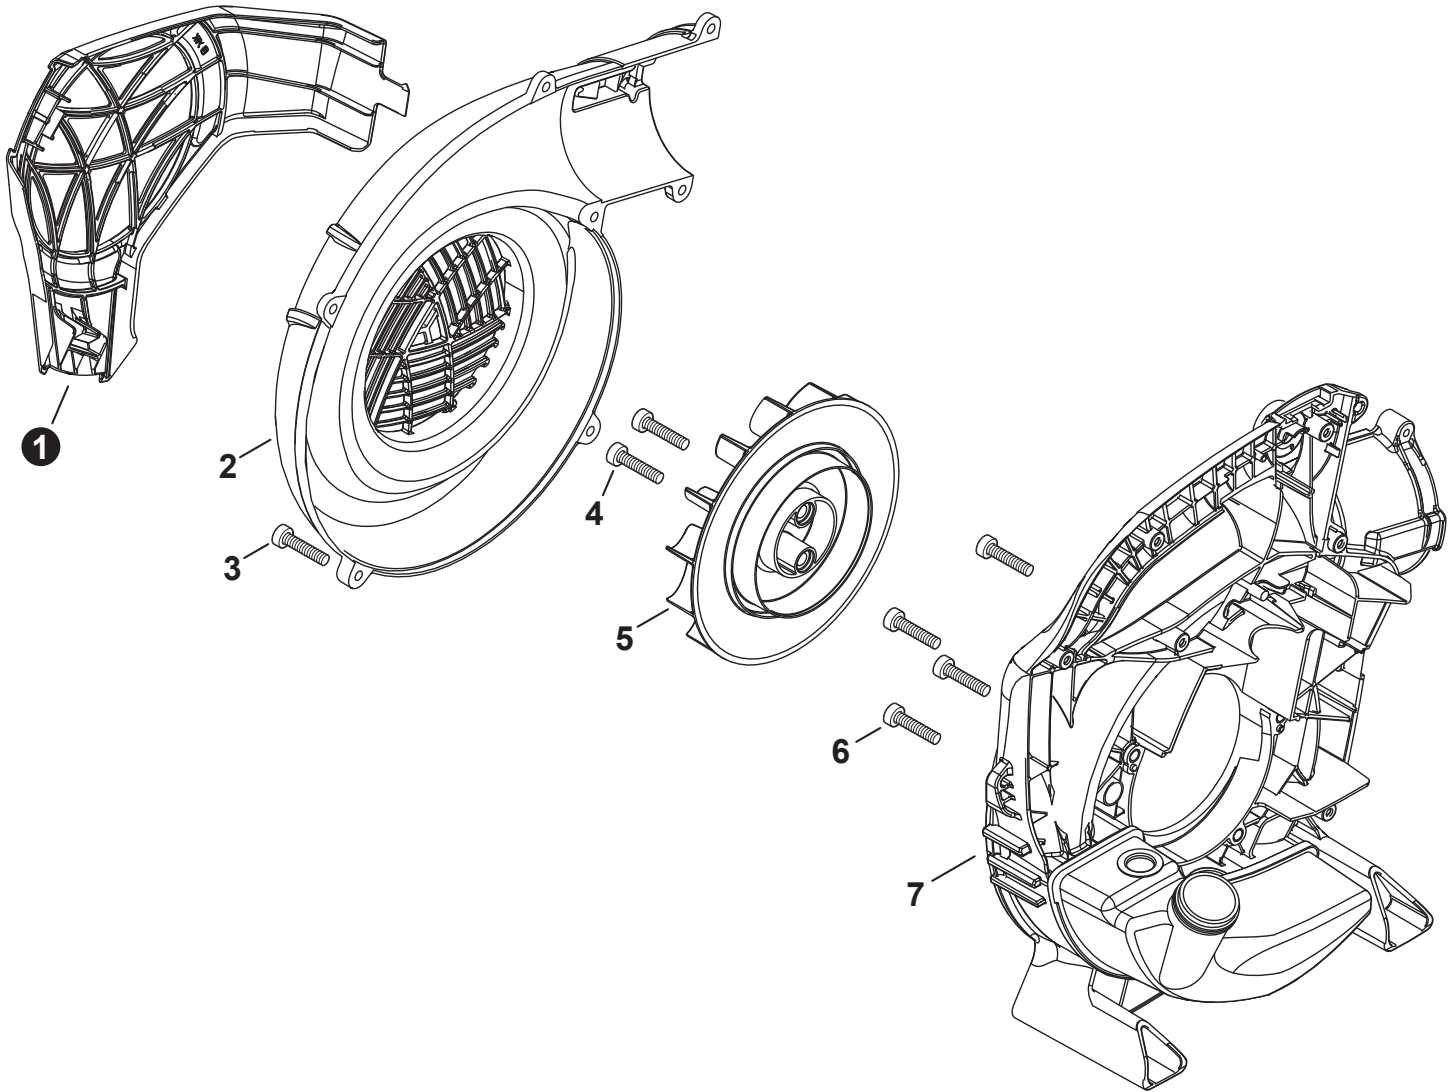

NO.	PART NUMBER	QTY.	DESCRIPTION	DESCRIPCIÓN
1	E104000270	1	GUARD, LEAF	PROTECTOR ANTI-HOJAS
2	E103001470	1	COVER, FAN CASE	CUBIERTA DE LA CAJA DEL VENTILADOR
3	V805000010	7	BOLT, TORX 5×20	PERNO TORX 5×20
4	V806000010	2	BOLT, TORX 6×20	PERNO TORX 6×20
5	E100000290	1	FAN, BLOWER	VENTILADOR DE LA SOPLADOR
6	V805000150	4	BOLT, TORX 5×16	PERNO TORX 5×16
7	E103001460	1	CASE, FAN	CAJA DE VENTILADOR