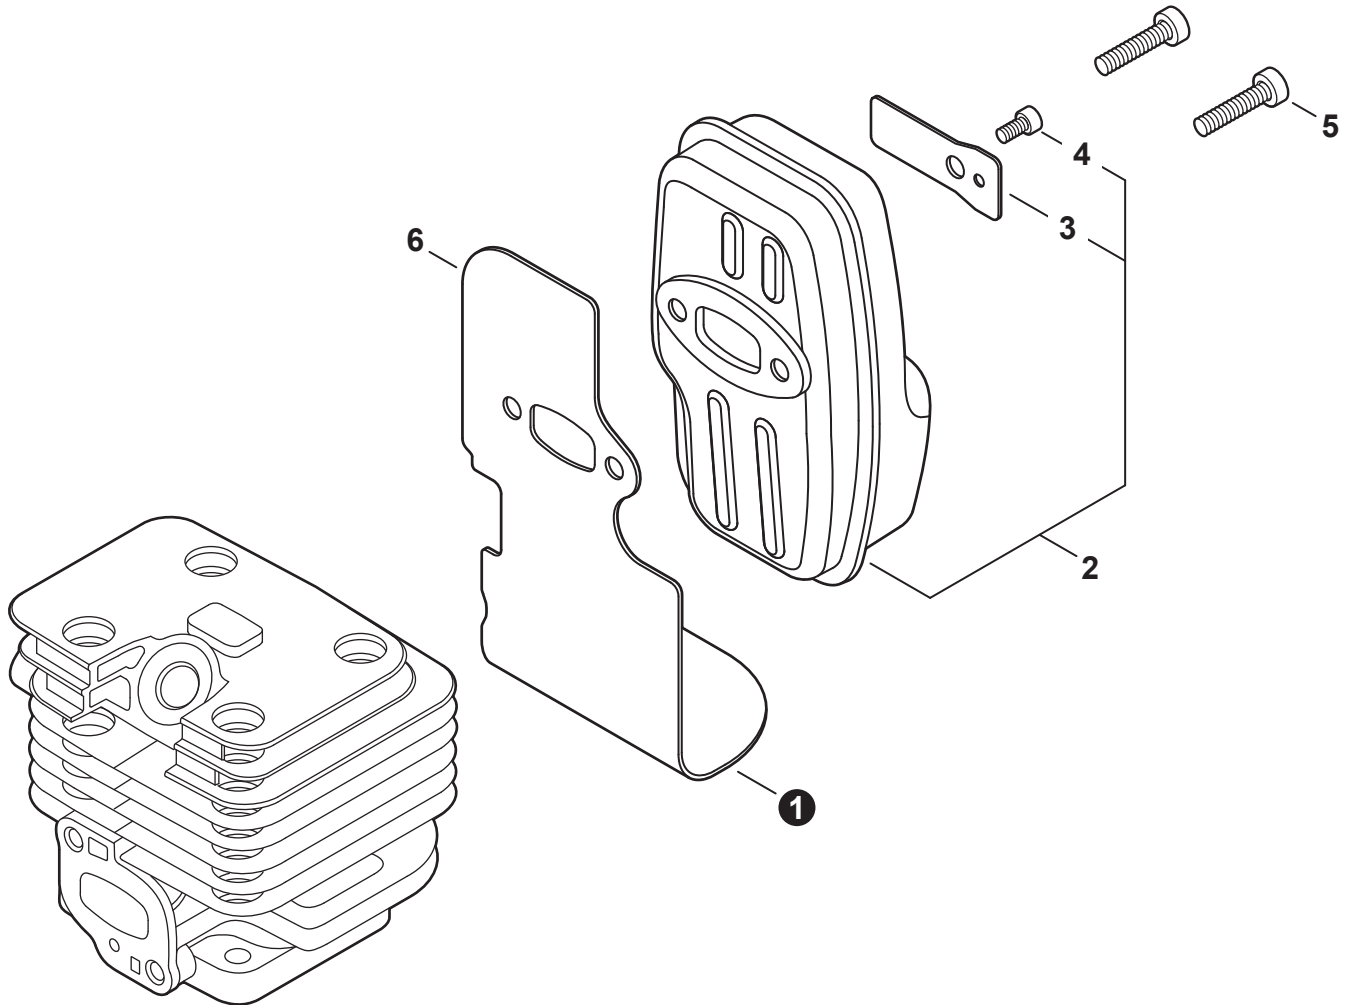

NO.	PART NUMBER	QTY.	DESCRIPTION	DESCRIPCIÓN
1	V104002350	1	GASKET, EXHAUST	EMPAQUETADURA DE ESCAPE
2	P100003840	1	MUFFLER ASSY	MONTAJE DE SILENCIADOR
3	A310000510	1	+SCREEN, SPARK ARRESTER	+PANTALLA DEL GUARDACHISPAS
4	V804000030	1	+BOLT, TORX 4x8	+PERNO TORX 4x8
5	V805000210	2	BOLT, TORX 5x20	PERNO TORX 5x20
6	P021052300	1	GASKET KIT	JUEGO DE EMPAQUETADURA