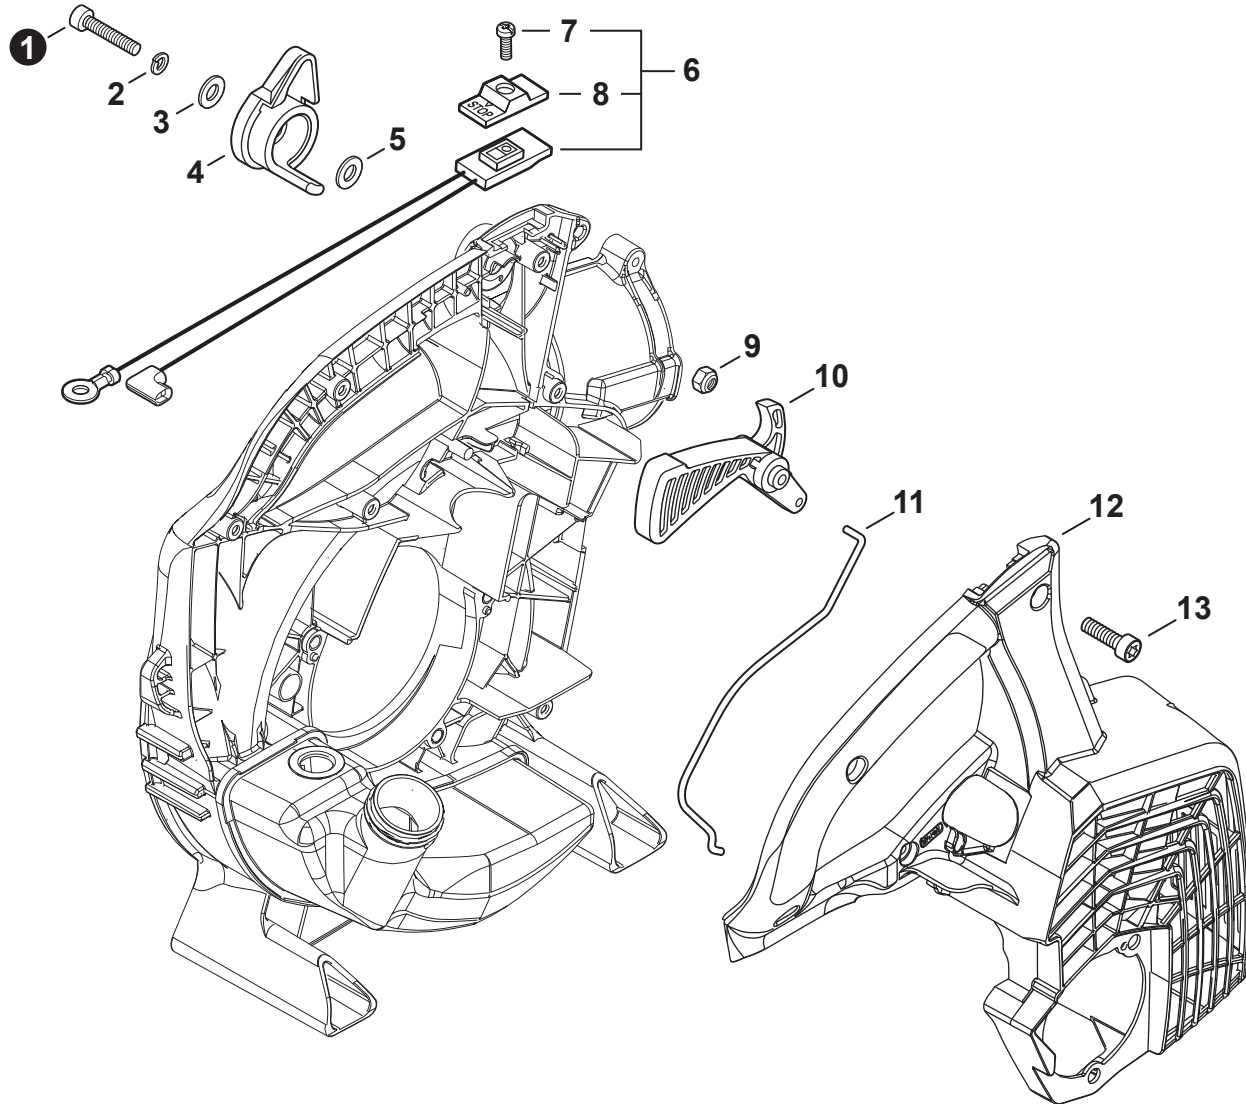

NO.	PART NUMBER	QTY.	DESCRIPTION	DESCRIPCIÓN
1	V805000220	1	BOLT, TORX 5×25	PERNO TORX 5×25
2	90060500005	1	WASHER, SPRING 5	ARANDELA DE PRESION 5
3	90060300005	1	WASHER 5.5×12×0.8	ARANDELA 5.5×12×0.8
4	C453000300	1	CONTROL, THROTTLE	CONTROL DEL ACELERADOR
5	90060300005	1	WASHER 5.5×12×0.8	ARANDELA 5.5×12×0.8
6	P100003830	1	SWITCH, ON-OFF	INTERRUPTOR DE ENCENDIDO-APAGADO
7	9154503010	1	+SCREW 3×10	+TORNILLO 3×10
8	A444000060	1	+KNOB, SWITCH - ORANGE	+BOTÓN DE INTERRUPTOR - NARANJA
9	90056250005	1	NUT, LOCK M5	CONTRATUERCA M5
10	C450000721	1	TRIGGER, THROTTLE	GATILLO DEL ACELERADOR
11	C454000580	1	ROD, THROTTLE	VARILLA ACELERADOR
12	A190001620	1	COVER, ENGINE	CUBIERTA DEL MOTOR
13	V805000010	6	BOLT, TORX 5×20	PERNO TORX 5×20