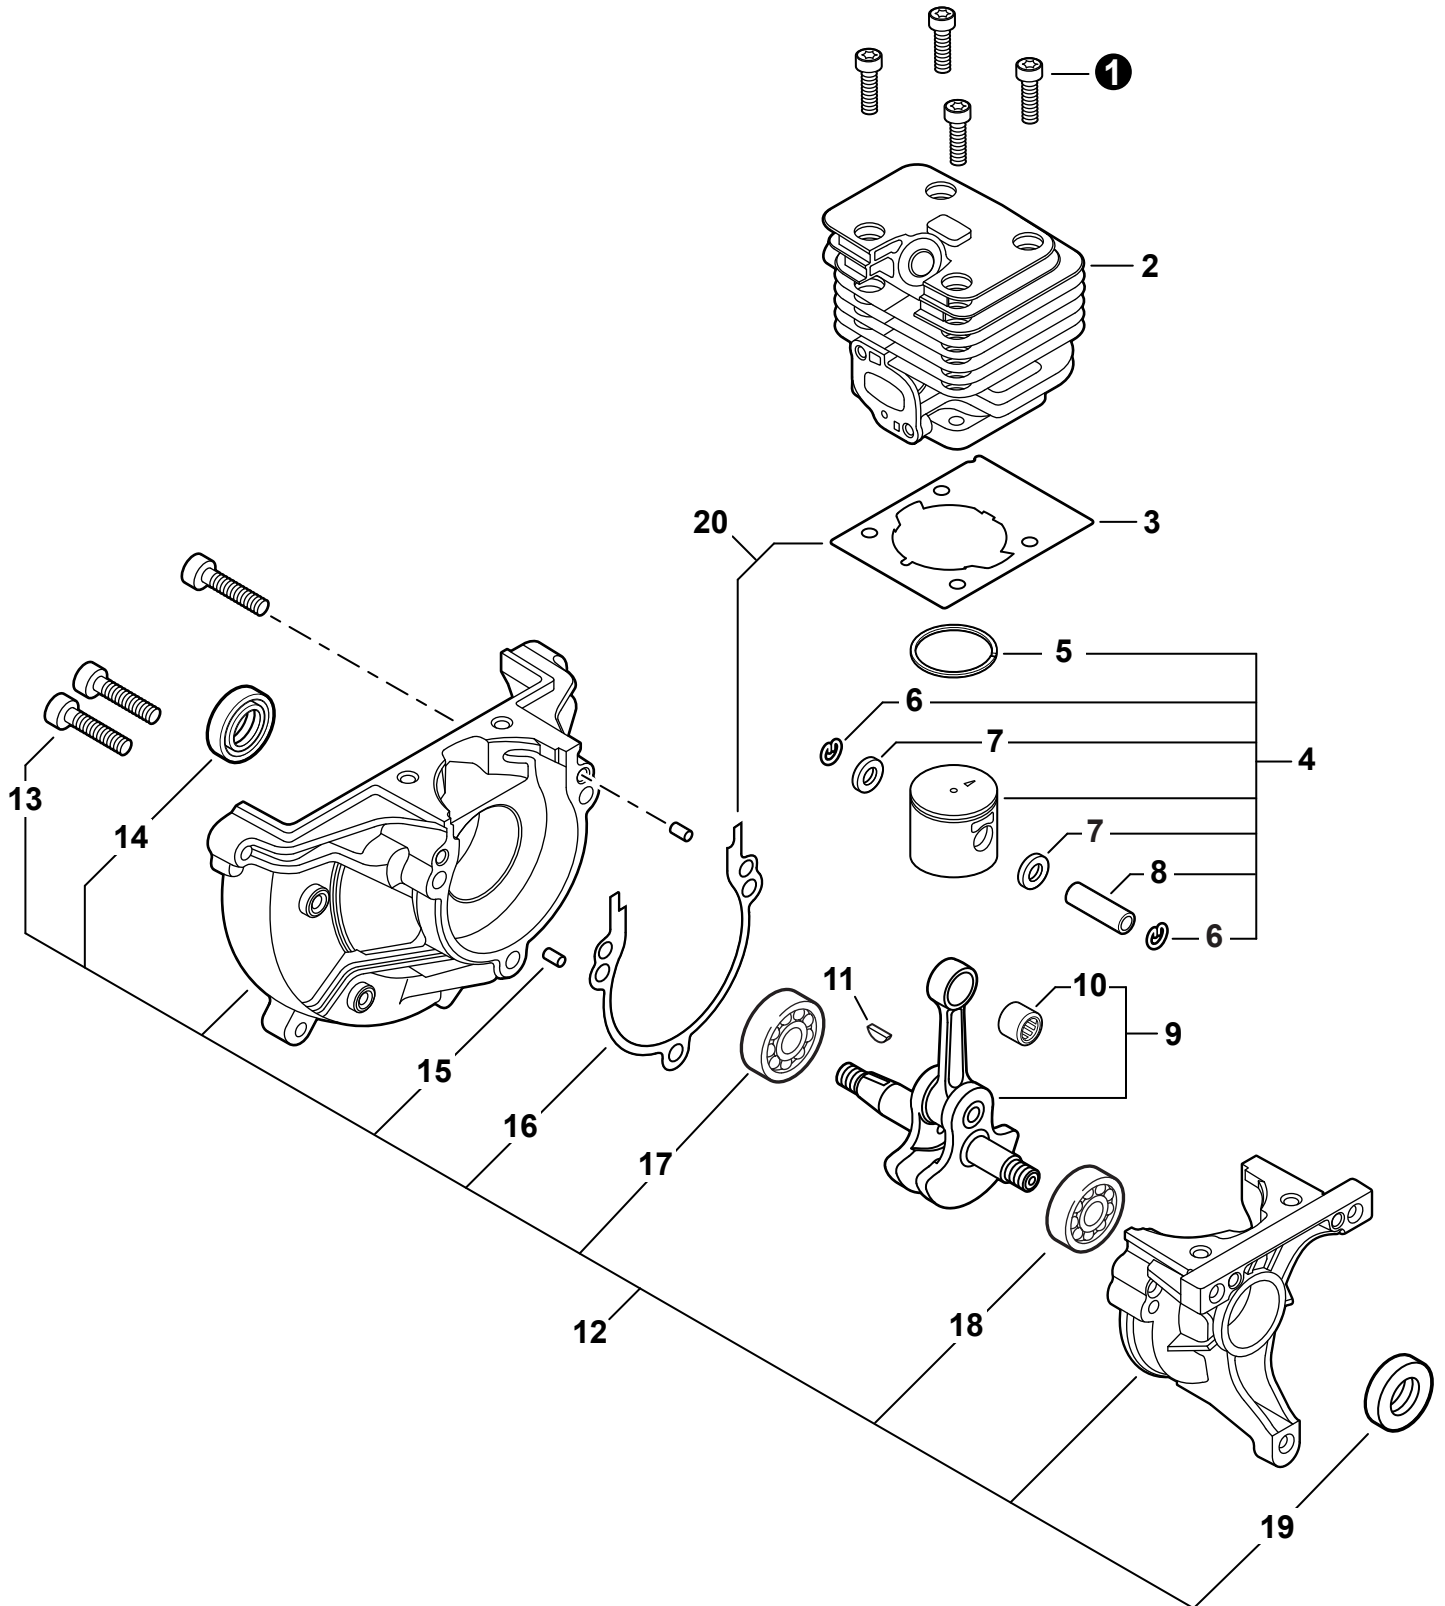

NO.	PART NUMBER	QTY.	DESCRIPTION	DESCRIPCIÓN
1	V805000220	1	BOLT, TORX 5×25	PERNO TORX 5×25
2	90060500005	1	WASHER, SPRING 5	ARANDELA DE PRESION 5
3	90060300005	1	WASHER 5.5×12×0.8	ARANDELA 5.5×12×0.8
4	C453000300	1	CONTROL, THROTTLE	CONTROL DEL ACELERADOR
5	90060300005	1	WASHER 5.5×12×0.8	ARANDELA 5.5×12×0.8
6	P100003830	1	SWITCH, ON-OFF	INTERRUPTOR DE ENCENDIDO-APAGADO
7	9154503010	1	+SCREW 3×10	+TORNILLO 3×10
8	A444000060	1	+KNOB, SWITCH - ORANGE	+BOTÓN DE INTERRUPTOR - NARANJA
9	90056250005	1	NUT, LOCK M5	CONTRATUERCA M5
10	C450000721	1	TRIGGER, THROTTLE	GATILLO DEL ACELERADOR
11	C454000580	1	ROD, THROTTLE	VARILLA ACELERADOR
12	A190001620	1	COVER, ENGINE	CUBIERTA DEL MOTOR
13	V805000010	6	BOLT, TORX 5×20	PERNO TORX 5×20