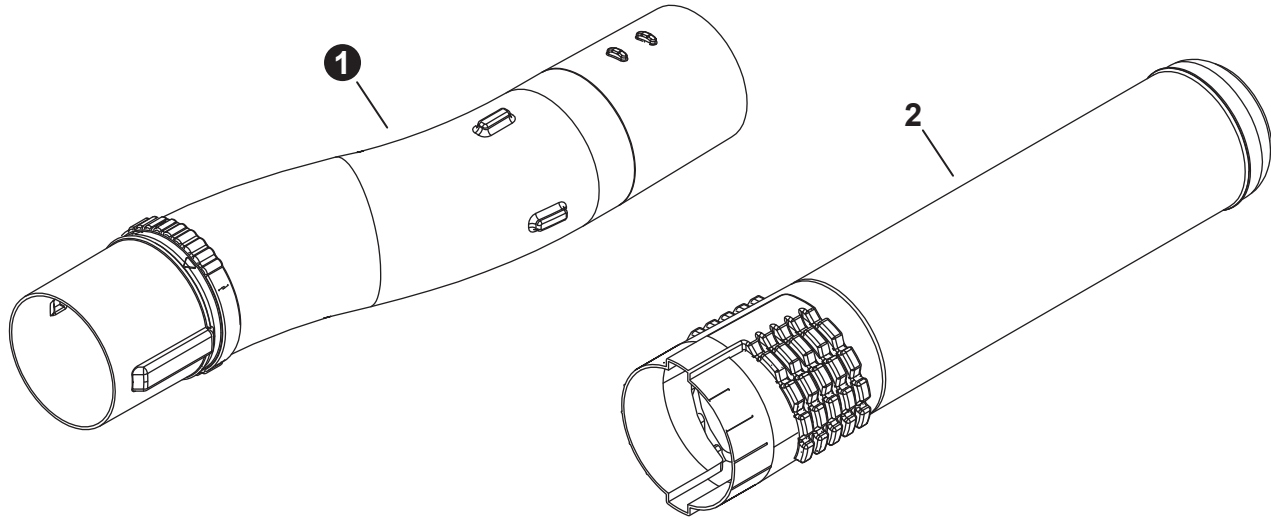

NO.	PART NUMBER	QTY.	DESCRIPTION	DESCRIPCIÓN
1	E165000950	1	TUBE, BLOWER - CURVED	TUBO DEL SOPLADOR - CURVA
2	E165000880	1	TUBE, BLOWER - NOZZLE	TUBO DEL SOPLADOR - BOQUILLA