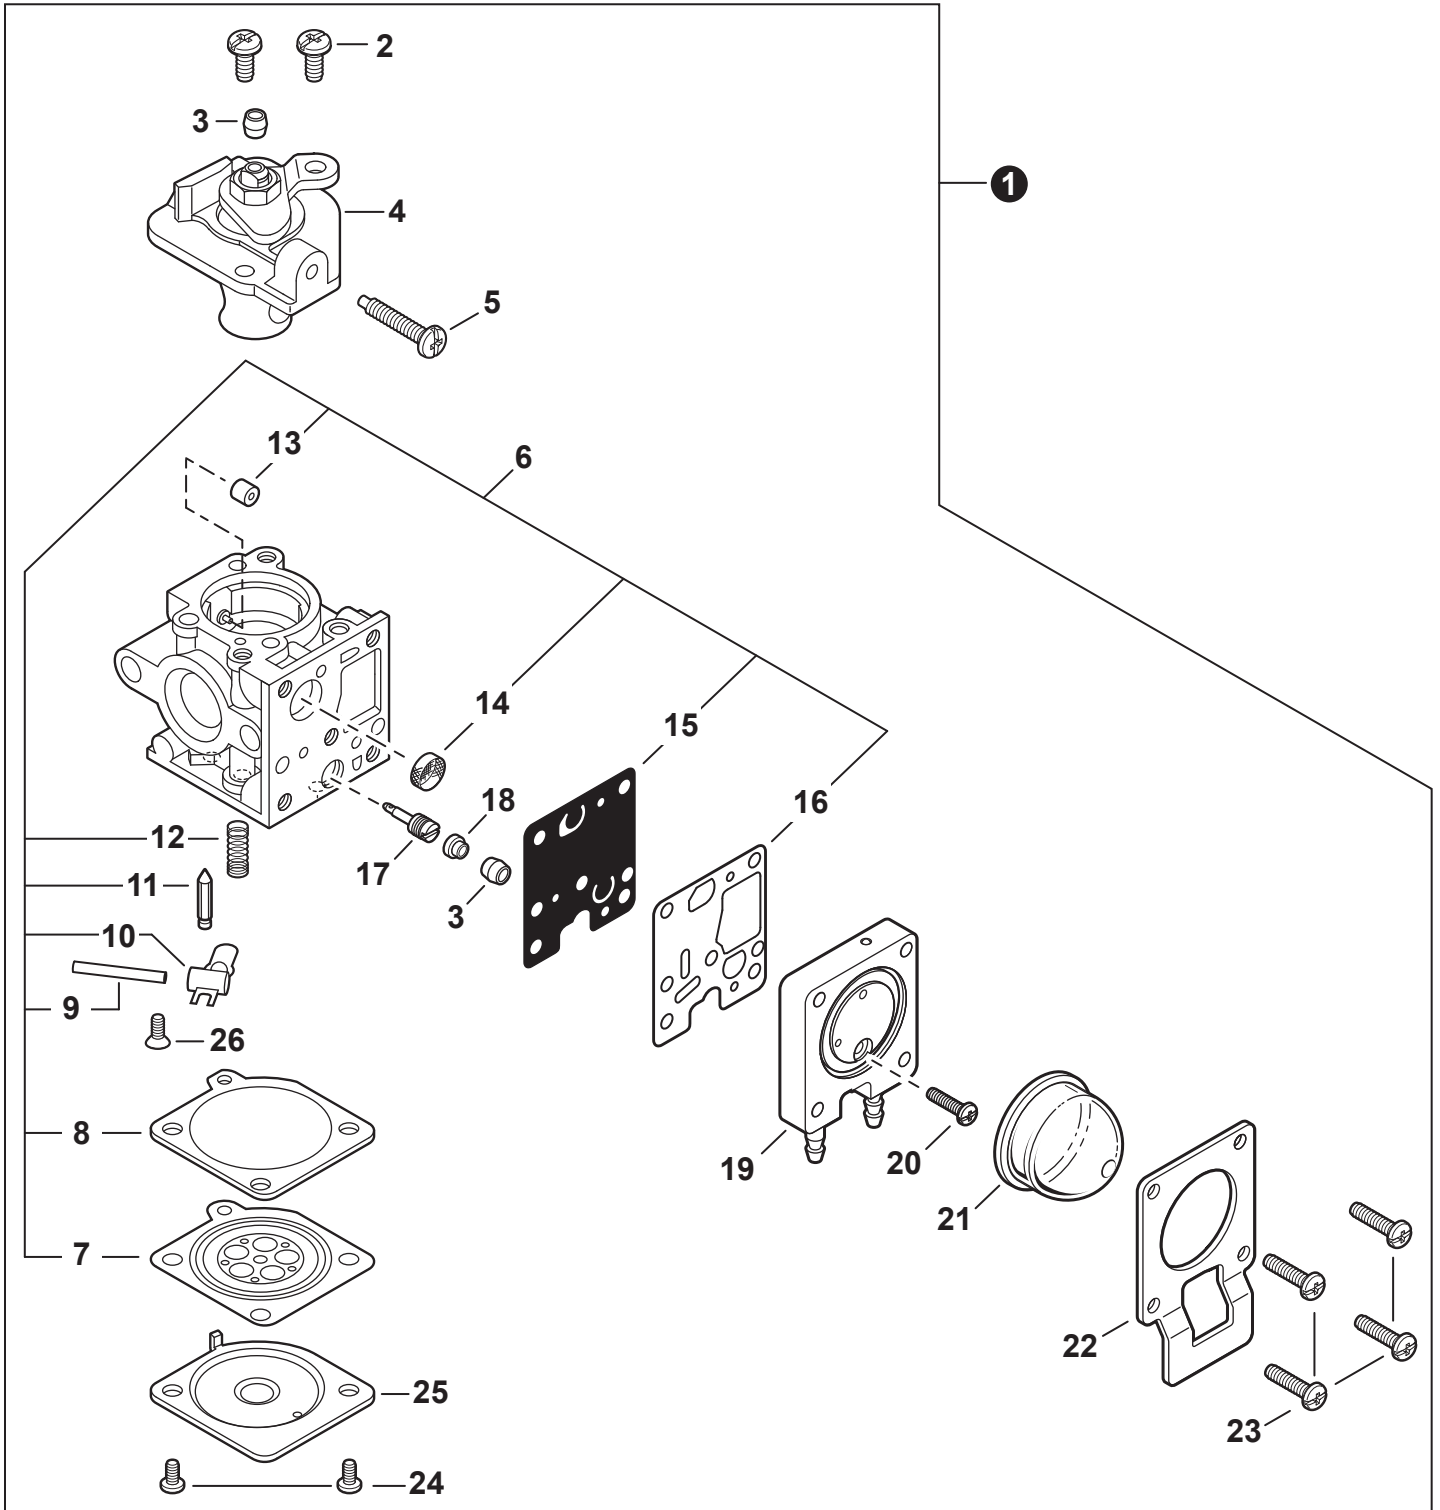

NO.	PART NUMBER	QTY.	DESCRIPTION	DESCRIPCIÓN
1	A021004700	1	CARBURETOR RE-110147B	CARBURADOR RE-110147B
2	12534413931	2	+SCREW	+TORNILLO
3	P005001270	2	+PLUG	+TAPÓN
4	P005004040	1	+COVER ASSY, ROTOR	+MONTAJE DE CUBIERTA DE ROTOR
5	P005000100	1	+SCREW, IDLE ADJUST	+TORNILLO PARA AJUSTAR EL RALENTI
6	P005003750	1	+REPAIR KIT, CARBURETOR	+JUEGO DE REPARACIÓN DE CARBURADOR
7		1	++DIAPHRAGM, METERING	++DIAFRAGMA DE MEDICIÓN
8		1	++GASKET, METERING DIAPHRAGM	++EMPAQUETADURA DIAFRAGMA DE MEDICIÓN
9		1	++PIN, METERING LEVER	++PASADOR DE PALANCA DE MEDICIÓN
10		1	++LEVER, METERING	++PALANCA DE MEDICIÓN
11		1	++VALVE, INLET NEEDLE	++VÁLVULA REGULADORA
12		1	++SPRING, METERING LEVER	++RESORTE PALANCA DE MEDICIÓN
13		1	++GUIDE, ROLLER	++GUÍA DE RODILLO
14		1	++SCREEN, FUEL INLET	++MALLA FILTRADORA
15		1	++DIAPHRAGM, PUMP	++DIAFRAGMA DE LA BOMBA
16		1	++GASKET, PUMP	++EMPAQUETADURA DE LA BOMBA
17	P005004050	1	+NEEDLE, MIXTURE	+AGUJA DE REGULACION
18	P005001250	1	+CAP, LIMITER	+PROTECTOR DE TORNILLO
19	P005004020	1	+BODY ASSY, PURGE	+MONTAJE DE CUERPO DE PURGA
20	P005000270	1	+SCREW	+TORNILLO
21	P005003110	1	+BULB, PURGE	+BULBO DE PURGA
22	P005000250	1	+RETAINER, PURGE BULB	+SUJETADOR DE BULBO DE PURGA
23	P005001900	4	+SCREW	+TORNILLO
24	12534452130	2	+SCREW	+TORNILLO
25	12534252130	1	+COVER, METERING DIAPHRAGM	+TAPA DE DIAFRAGMA DE MEDICIÓN
26	12533942030	1	+SCREW	+TORNILLO